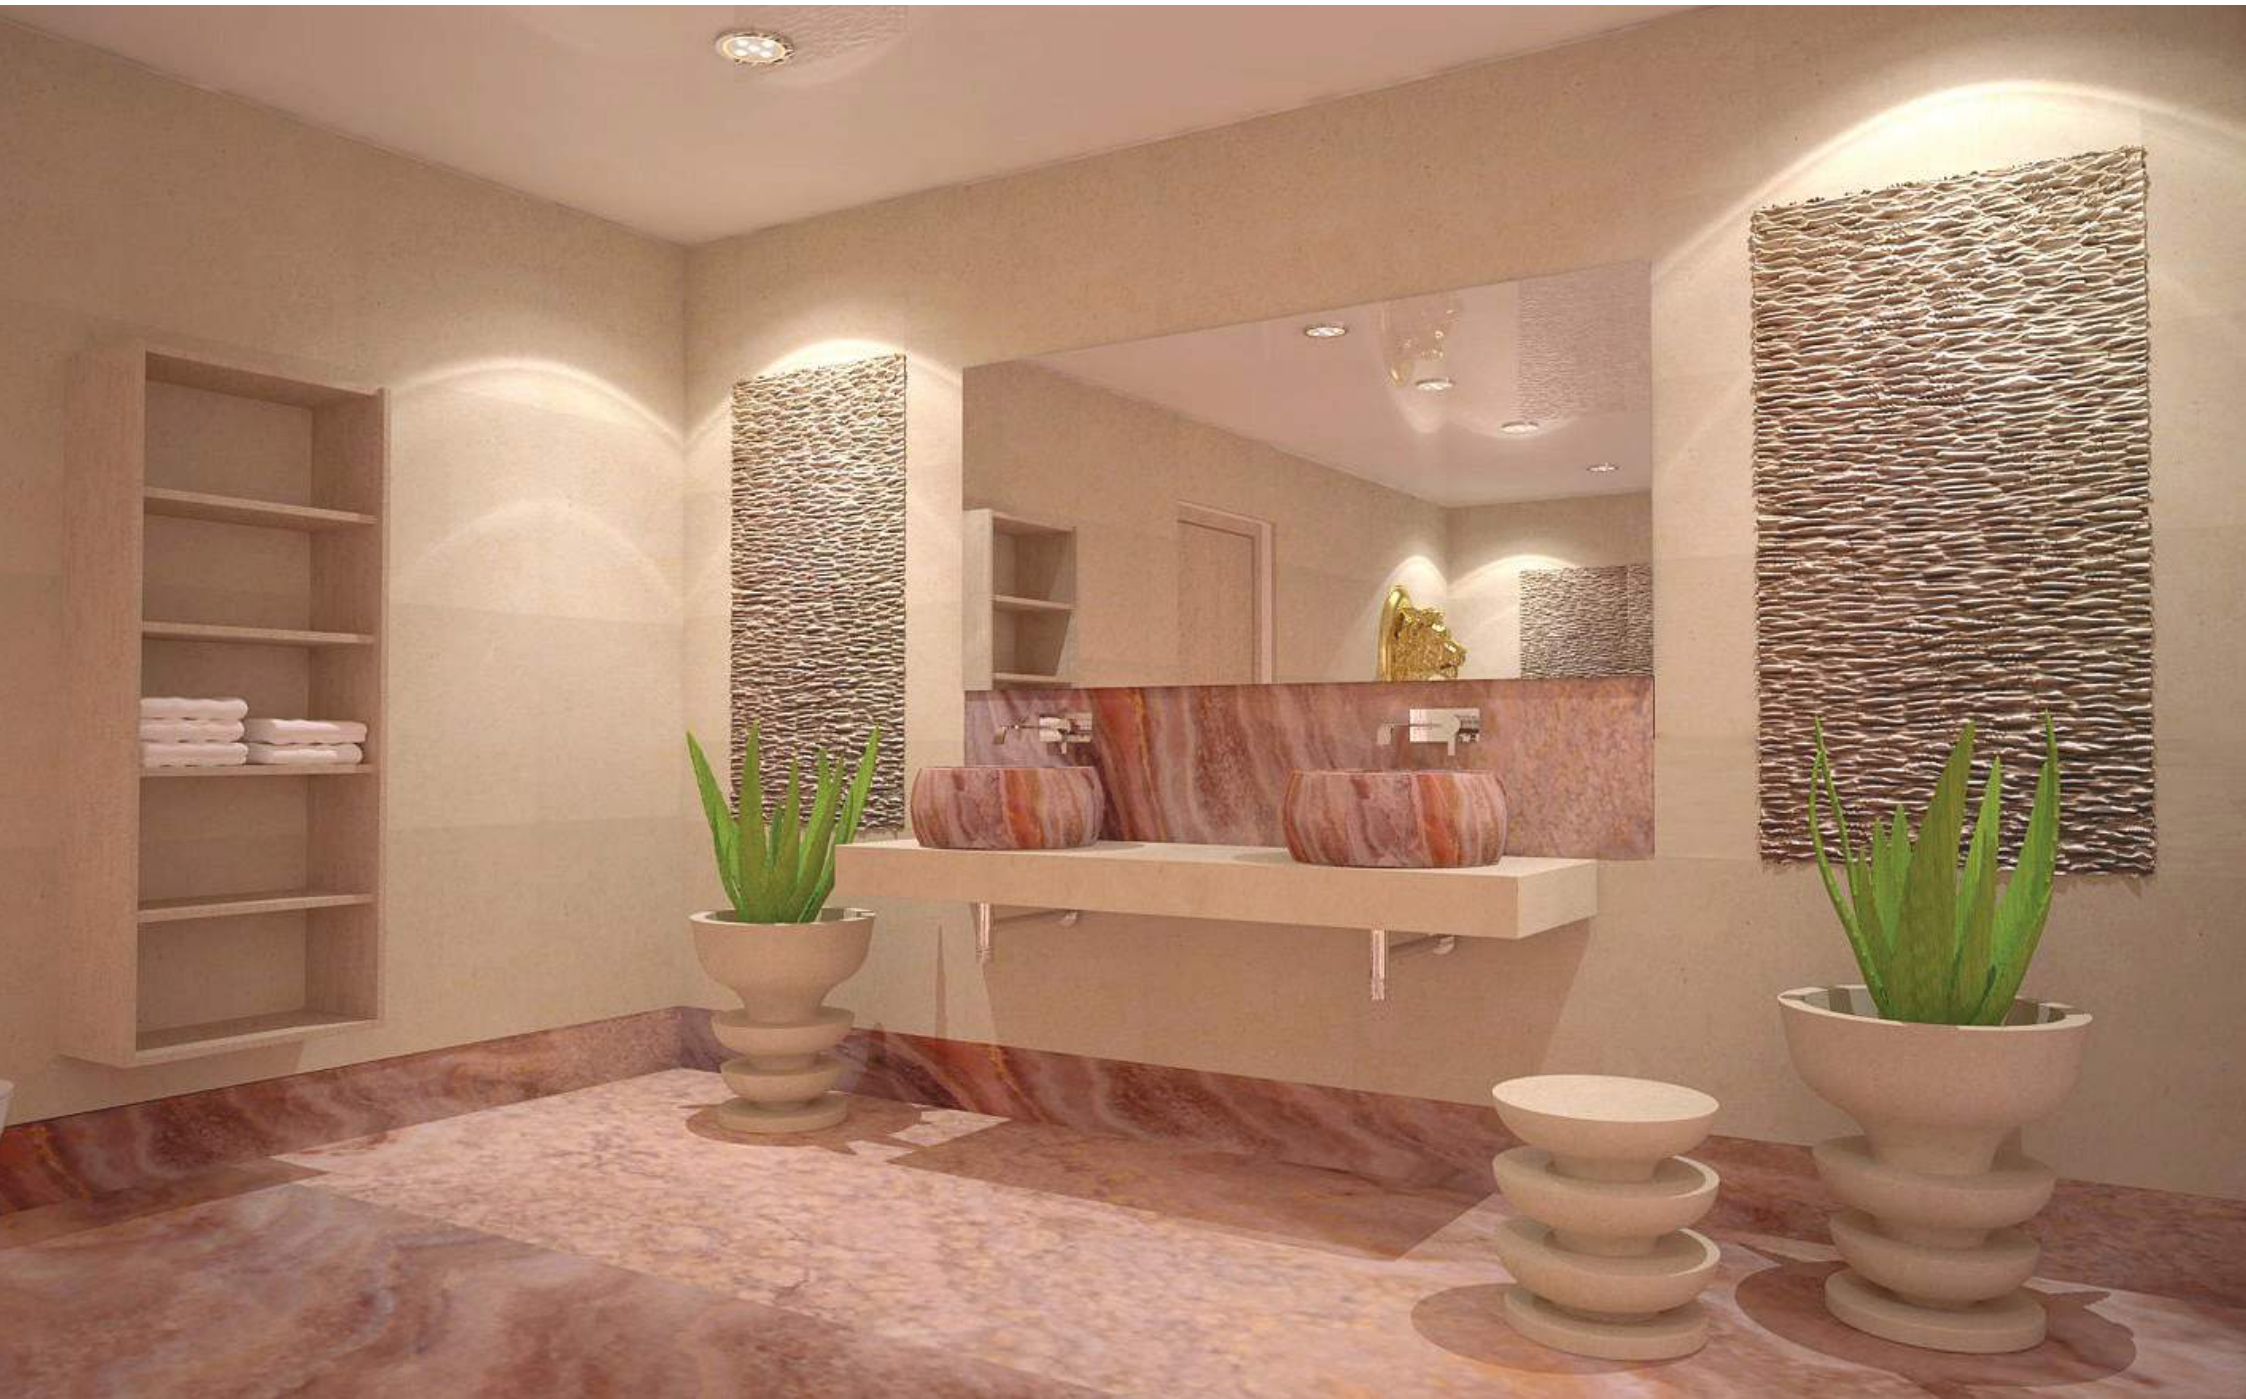

Oggi è protagonista di questa proposta per il bagno. Spazi sagomati, articolati, ma anche singoli elementi: vasche, lavabi, piani, piatti doccia, che proprio dalla pietra e dalle sue lievi, morbide e continue sfumature prendono spunto per linee sinuose, rotonde, femminee a contrasto con la durezza e resistenza del materiale.

Lavabo d'appoggio in pietra beige / *Topmount washbasin in yellow Limestone*

cod. L9

Lavabo realizzato in pietra lavorata al robot e rifinito a mano.
Washbasin made in Limestone robot manufacturing handmade finishing.