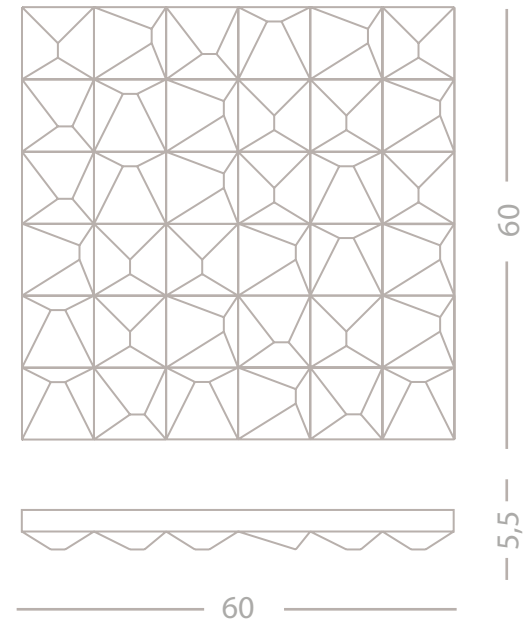

Dimensioni / Dimensions

L 60 cm - H 60 cm - W 5,5 cm

- Bianca / White
- Beige / Yellow
- Grigia / Gray