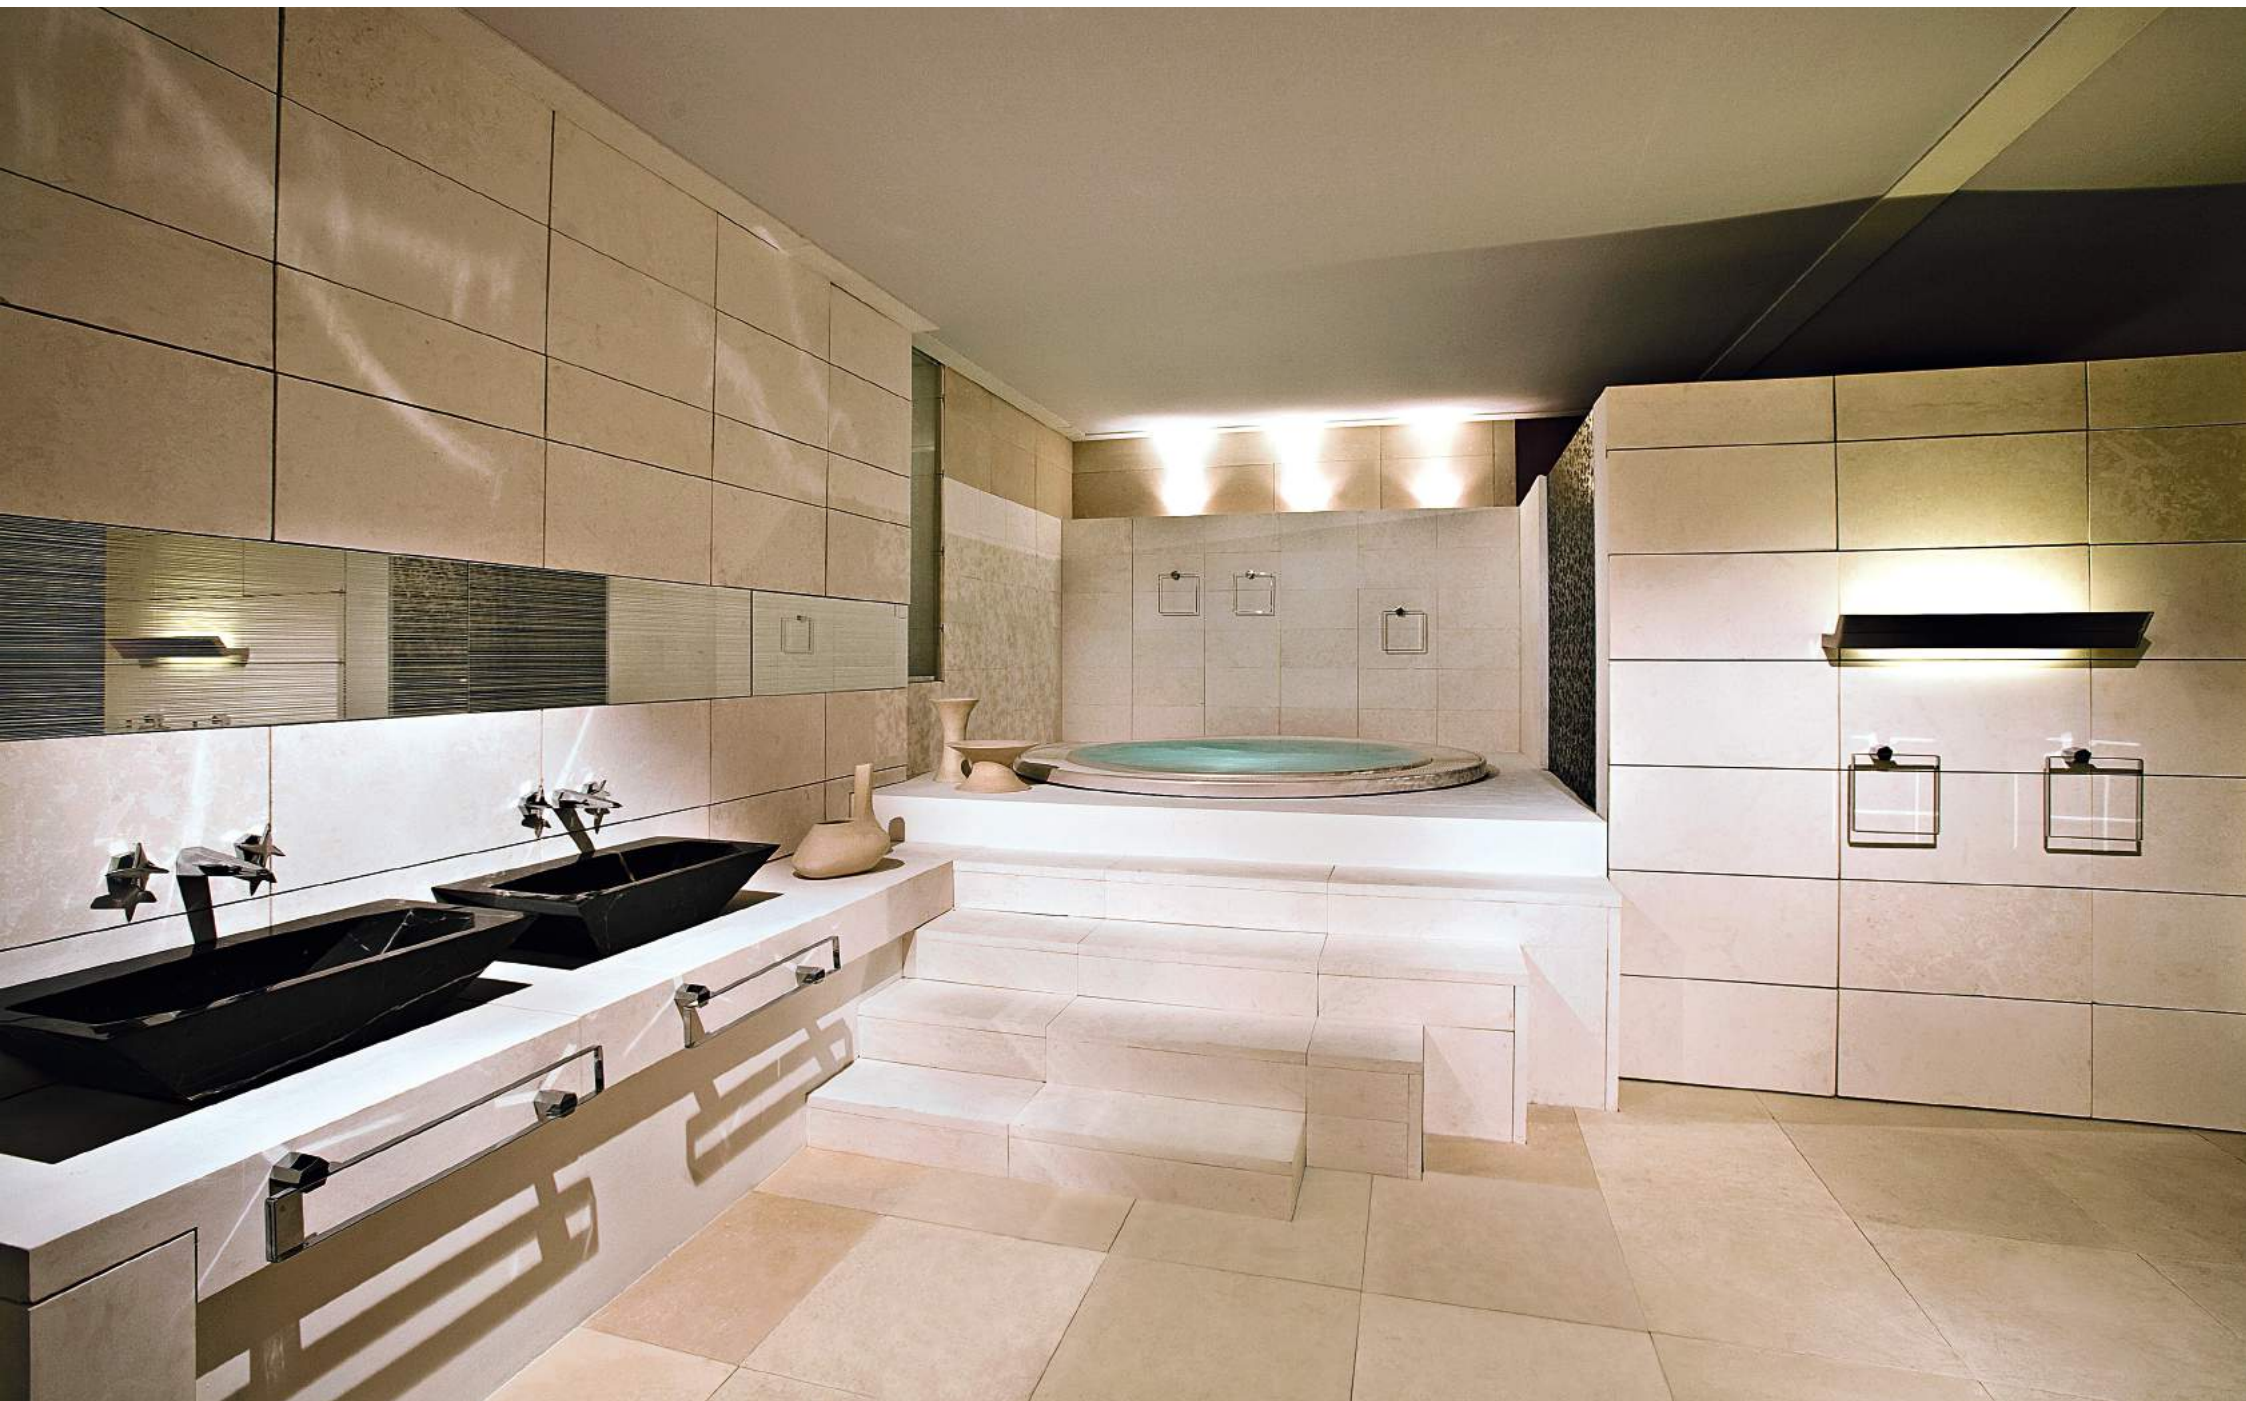

Pietra / Limestone

Bianca / White

Beige / Yellow

Grigia / Gray

Dimensioni / Dimensions

cod. 48 A

cod. 48 B

cod. 48 C

REA

LIZZA

ZIONI

HOTELS & RESORT, WELLNESS & SPA

*Projects
details and views*

Eos Hotel

Hotel Risorgimento
Vista frontale,
dettaglio di parete scultorea

Hilton Garden Inn

area wellness

bagno di abitazione privata con rivestimento a spacco in pietra paglierina con lavabo e mesolone in pietra grigia liscia levigata
bathroom private house with split covering in yellow limestone with smooth gray Limestone washbasin and schelve