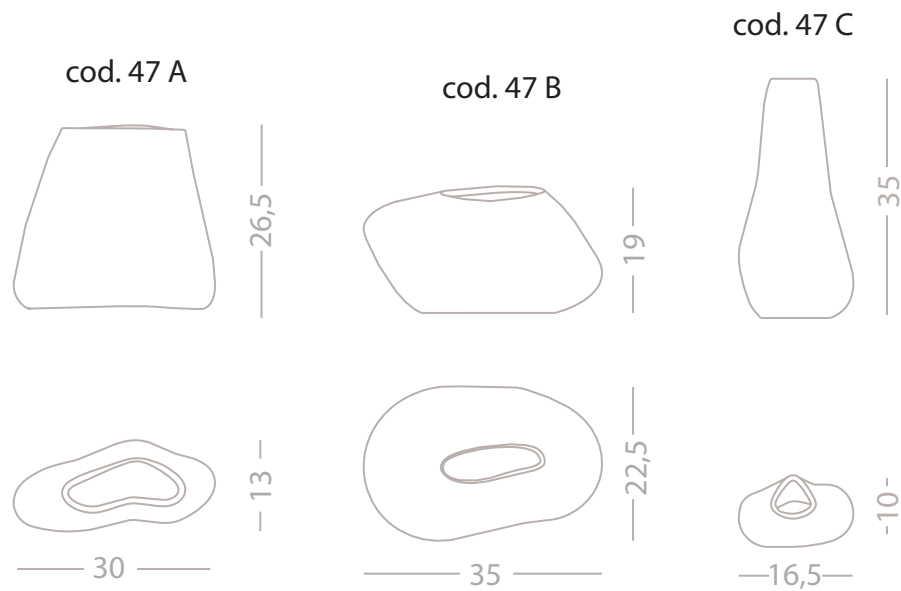

cod. 47

serie di vasi "URANO" / design by Luca Scacchetti

Vasi realizzati in pietra beige lavorata al tornio e rifinita a mano.
Pots made in Limestone lathe manufacturing handmade finishing.