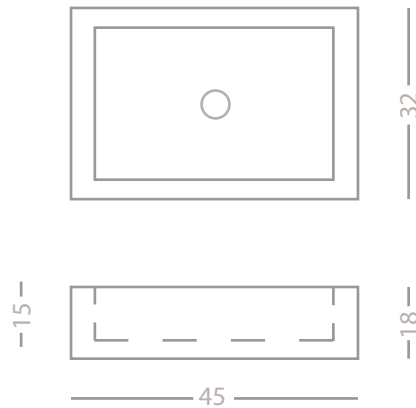

cod. L14

Materiali / Materials

Pietra / Limestone

Bianca / White

Beige / Yellow

Grigia / Gray

Dimensioni / Dimensions

L 50 cm - H 25 cm - W 25 cm

Materiali / Materials

Pietra / Limestone

Bianca / White

Beige / Yellow

Grigia / Gray

Dimensioni / Dimensions

L 45 cm - H 18 cm - W 32 cm

cod. L15