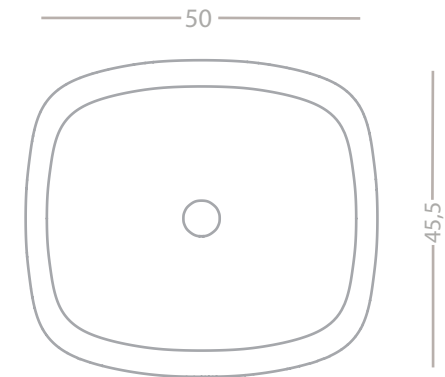

Materiali / Materials

Pietra / Limestone

Bianca / White

Beige / Yellow

Grigia / Gray

Dimensioni / Dimensions

L 60 cm - H 15 cm - W 40 cm

cod. L19

Materiali / Materials

Pietra / Limestone

Bianca / White

Beige / Yellow

Grigia / Gray

Dimensioni / Dimensions

L 50 cm - H 15 cm - W 45,5 cm

Piletta / drain cover