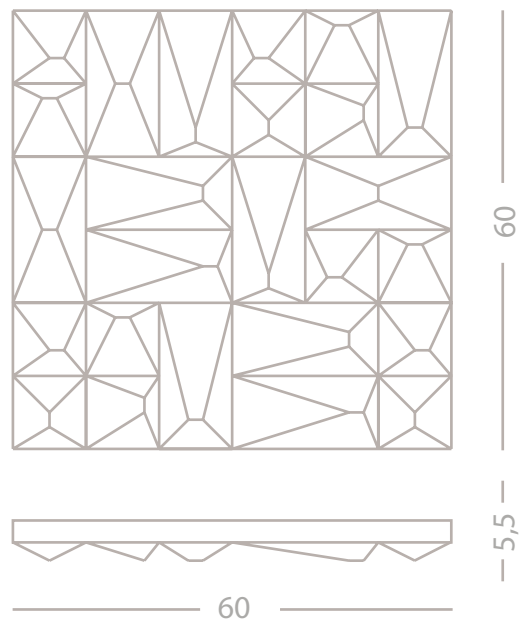

Diamante E - design by Luca Scacchetti

Rivestimento realizzato in pietra grigia lavorata al robot e rifinito a mano.
Covering made in gray Limestone robot manufacturing handmade finishing.

Materiali / Materials

Pietra / Limestone

Dimensioni / Dimensions

L 60 cm - H 60 cm - W 5,5 cm