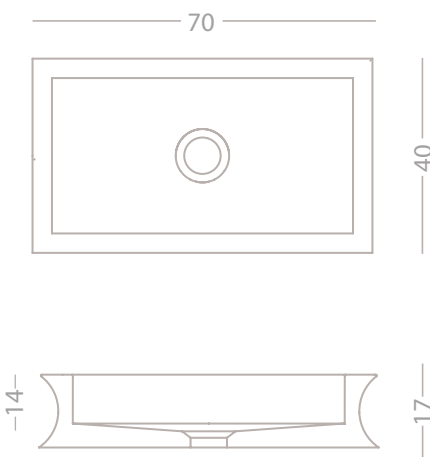

Materiali / Materials

Pietra / Limestone

Dimensioni / Dimensions

L 40 cm - H 15 cm - W 70 cm

Bianca / White

Beige / Yellow

Grigia / Gray

Piletta / drain cover

Rivestimento realizzato di pietra beige formato 50x50x2cm liscio levigato.
Covering made in yellow Limestone tiles size 50x50x2cm honed smooth.

Piatto doccia realizzato in pietra lavorata al robot e rifinito a mano.
Shower tray made in Limestone robot manufacturing handmade finishing.