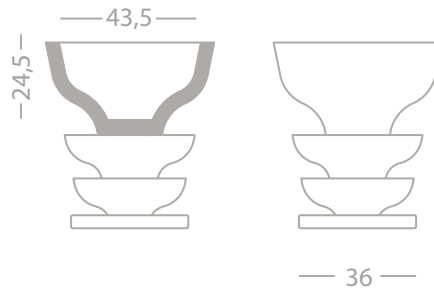

Materiali / Materials

Pietra / Limestone

 Bianca / White

 Beige / Yellow

 Grigia / Gray

Dimensioni / Dimensions

Ø 40 cm - H 42 cm

Ø 51,5 cm - H 57 cm

Materiali / Materials

Pietra / Limestone

 Bianca / White

 Beige / Yellow

 Grigia / Gray

Dimensioni / Dimensions

cod. 46 A Ø 60 cm - H 58,5 cm

cod. 46 B Ø 28 cm - H 120 cm