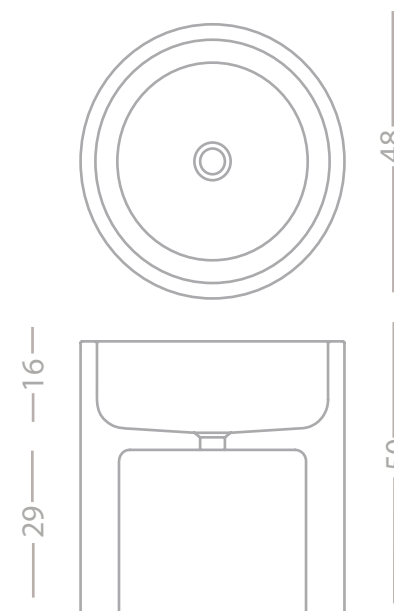

Materiali / Materials

Pietra / Limestone

Bianca / White

Beige / Yellow

Grigia / Gray

Dimensioni / Dimensions

L 120 cm - H 8 cm - W 80 cm

realizzato su misura / custom made

Materiali / Materials

Pietra / Limestone

 Bianca / White

 Beige / Yellow

 Grigia / Gray

Dimensioni / Dimensions

L 48 cm - H 50 cm - W 48 cm

Piletta / drain cover