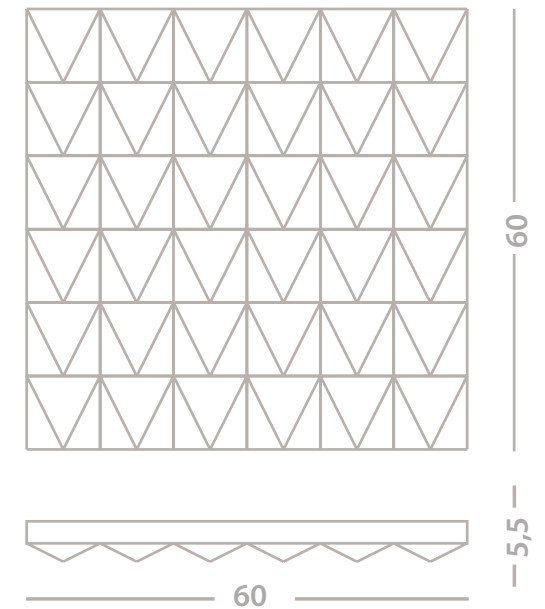

Dimensioni / Dimensions

L 60 cm - H 60 cm - W 5,5 cm

- Bianca / White
- Beige / Yellow
- Grigia / Gray