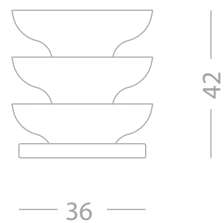

Materiali / Materials

Pietra / Limestone

 Bianca / White

 Beige / Yellow

 Grigia / Gray

Dimensioni / Dimensions

Ø 40 cm - H 42 cm

Ø 51,5 cm - H 57 cm

Materiali / Materials

Pietra / Limestone

 Bianca / White

 Beige / Yellow

 Grigia / Gray

Dimensioni / Dimensions

cod. 46 A Ø 60 cm - H 58,5 cm

cod. 46 B Ø 28 cm - H 120 cm