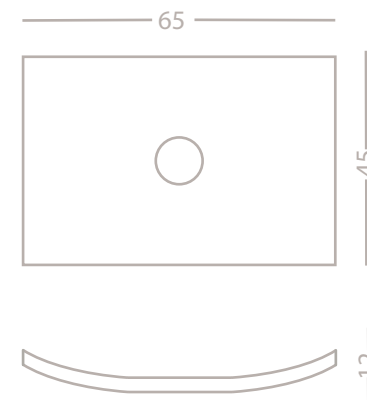

Dimensioni / Dimensions

L 65 cm - H 12 cm - W 45 cm