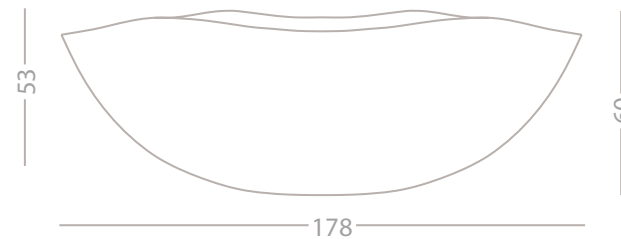

Materiali / Materials

Pietra / Limestone

 Bianca / White

 Beige / Yellow

 Grigia / Gray

Dimensioni / Dimensions

L 178 cm - H 60 cm - W 80 cm

cod. V33 A