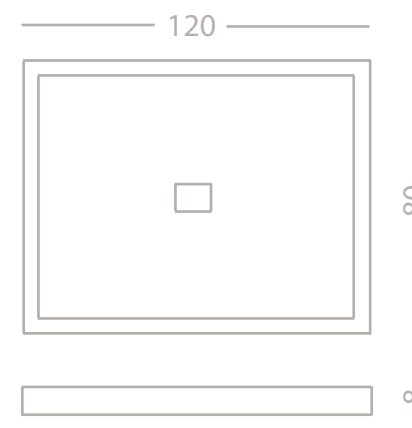

Materiali / Materials

Pietra / Limestone

Bianca / White

Beige / Yellow

Grigia / Gray

Dimensioni / Dimensions

L 120 cm - H 8 cm - W 80 cm

realizzato su misura / custom made