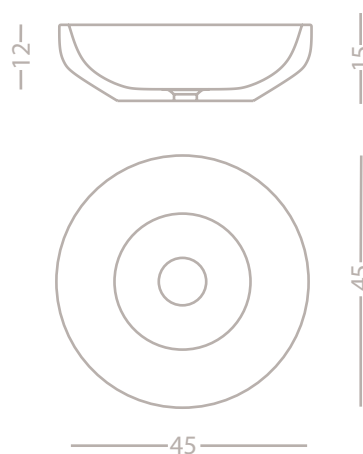

Materiali / Materials

Pietra / Limestone

Bianca / White

Beige / Yellow

Grigia / Gray

Dimensioni / Dimensions

L 50 cm - H 15 cm - W 45,5 cm

Piletta / drain cover

Materiali / Materials

Pietra / Limestone

 Bianca / White

 Beige / Yellow

 Grigia / Gray

Dimensioni / Dimensions

L 45cm - H 15 cm - W 45 cm

cod. L21