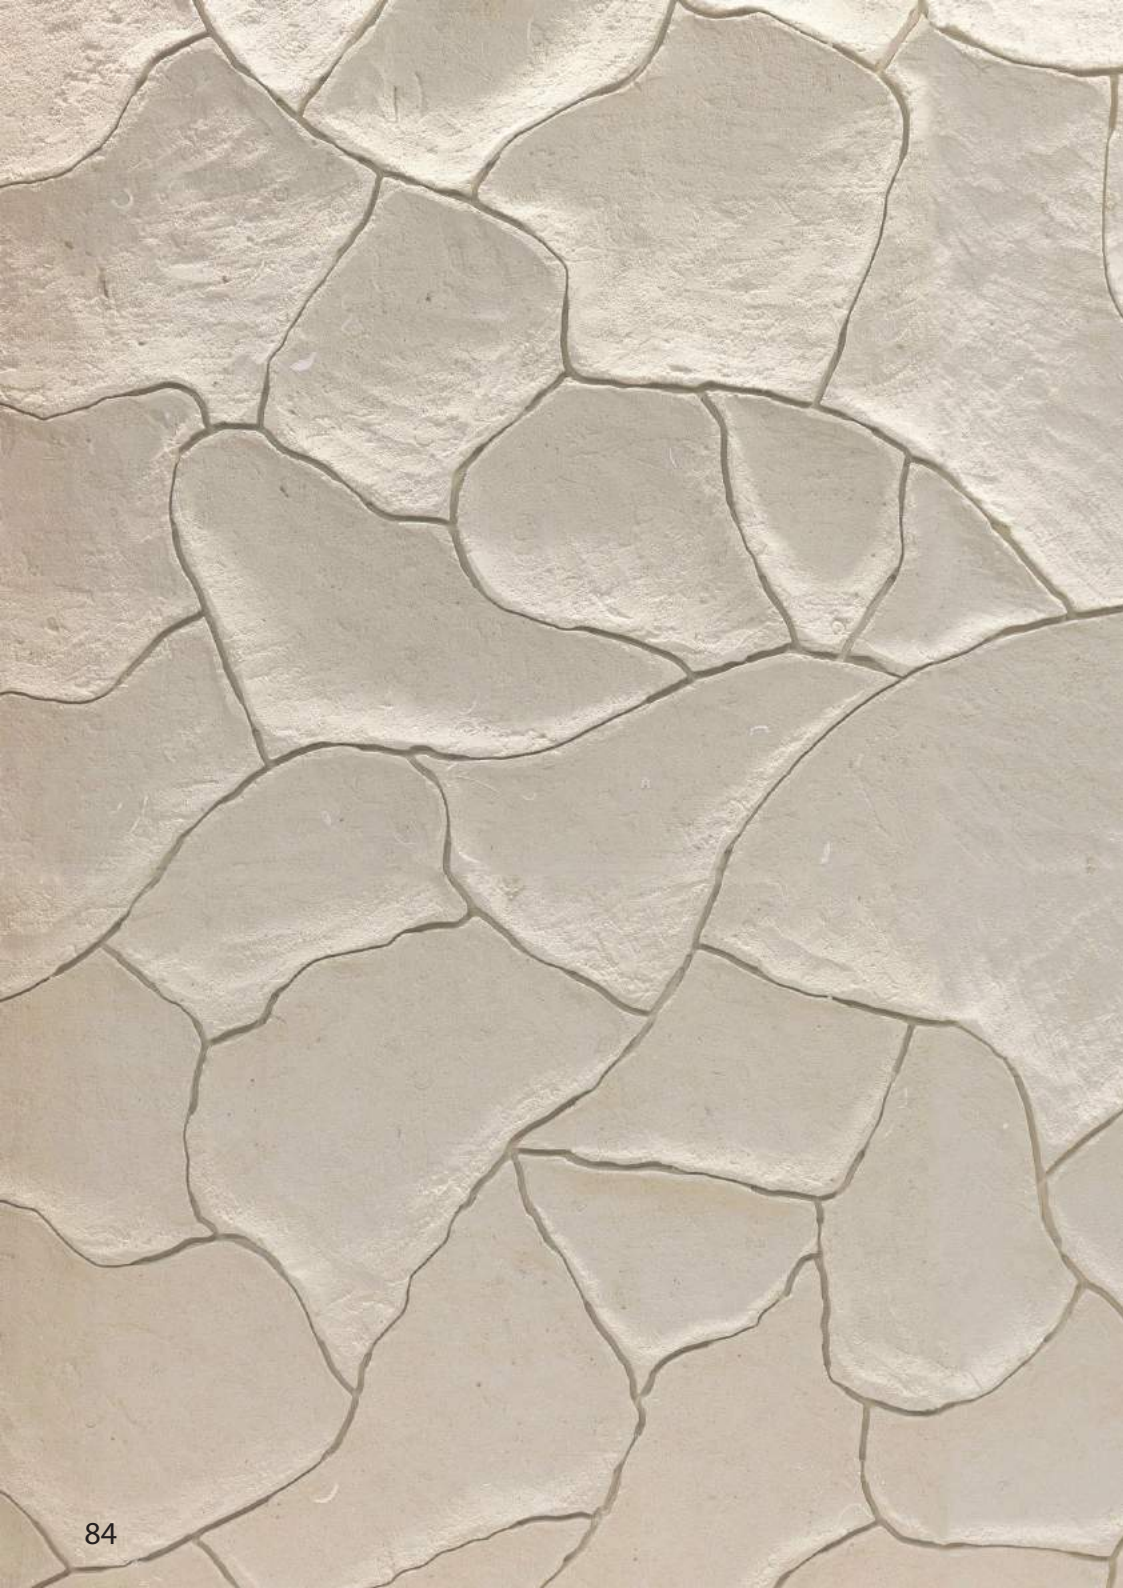

Dimensioni / Dimensions

L 60 cm - H 60 cm - W 3 cm

Bianca / White

Beige / Yellow

Grigia / Gray

60

3

60