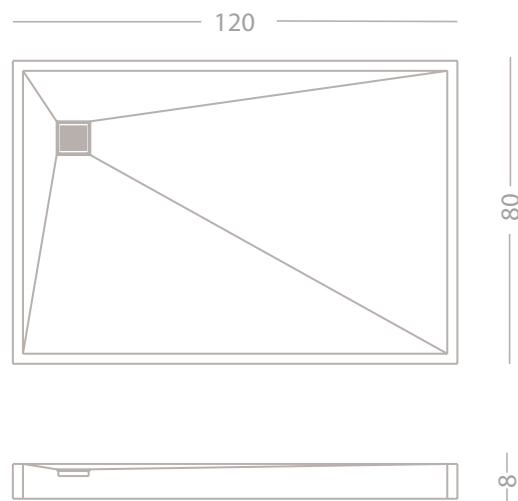

Dimensioni / Dimensions

L 80 cm - H 8 cm - W 120 cm
realizzato su misura / custom made