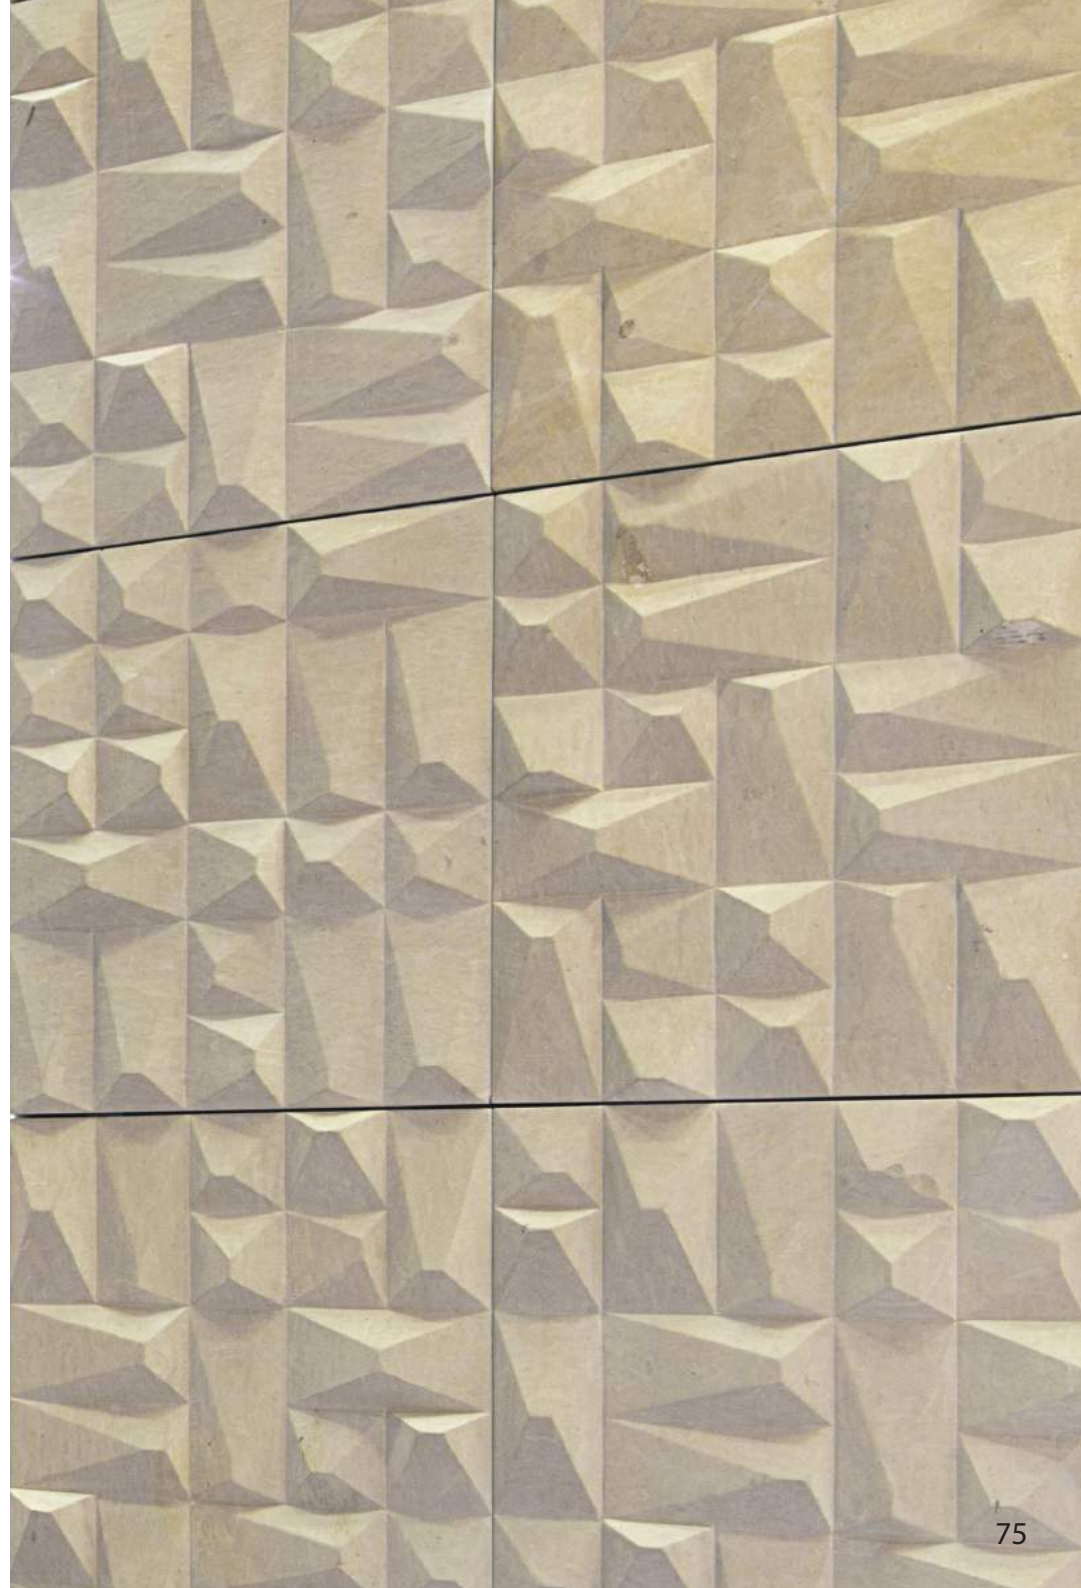

Diamante E - design by Luca Scacchetti

Rivestimento realizzato in pietra grigia lavorata al robot e rifinito a mano.
Covering made in gray Limestone robot manufacturing handmade finishing.

Materiali / Materials

Pietra / Limestone

Dimensioni / Dimensions

L 60 cm - H 60 cm - W 5,5 cm