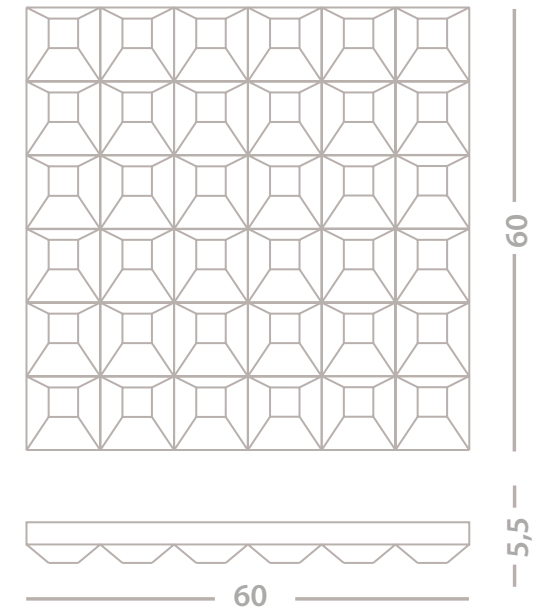

Dimensioni / Dimensions

L 60 cm - H 60 cm - W 5,5 cm