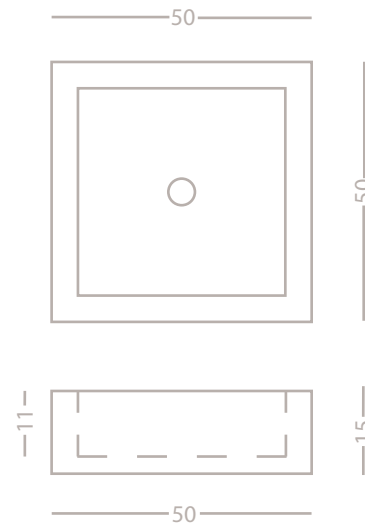

Materiali / Materials

Pietra / Limestone

Bianca / White

Beige / Yellow

Grigia / Gray

Dimensioni / Dimensions

L 50 cm - H 15 cm - W 50 cm

cod. L17