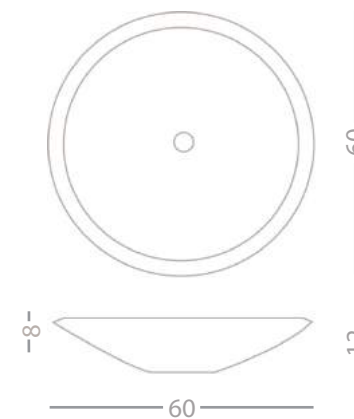

cod. L12

Materiali / Materials

Pietra / Limestone

Bianca / White

Beige / Yellow

Grigia / Gray

Dimensioni / Dimensions

L 60 cm - H 12 cm - W 60 cm