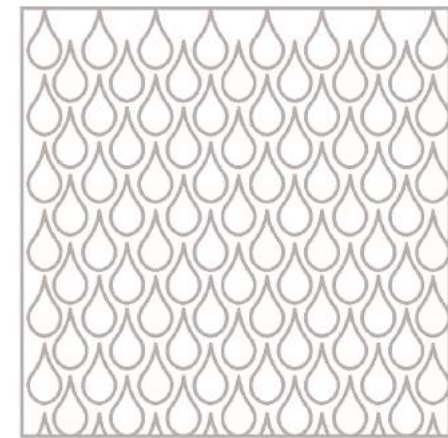

Materiali / Materials

Pietra / Limestone

Dimensioni / Dimensions

L 60 cm - H 60 cm - W 3 cm

Bianca / White

Beige / Yellow

Grigia / Gray

60