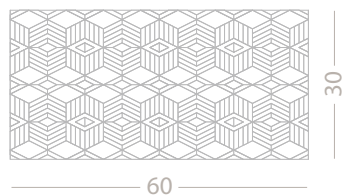

Materiali / Materials

Pietra / Limestone

Dimensioni / Dimensions

L 60 cm - H 60 cm - W 3 cm

Bianca / White

Beige / Yellow

Grigia / Gray

cod. 43 A