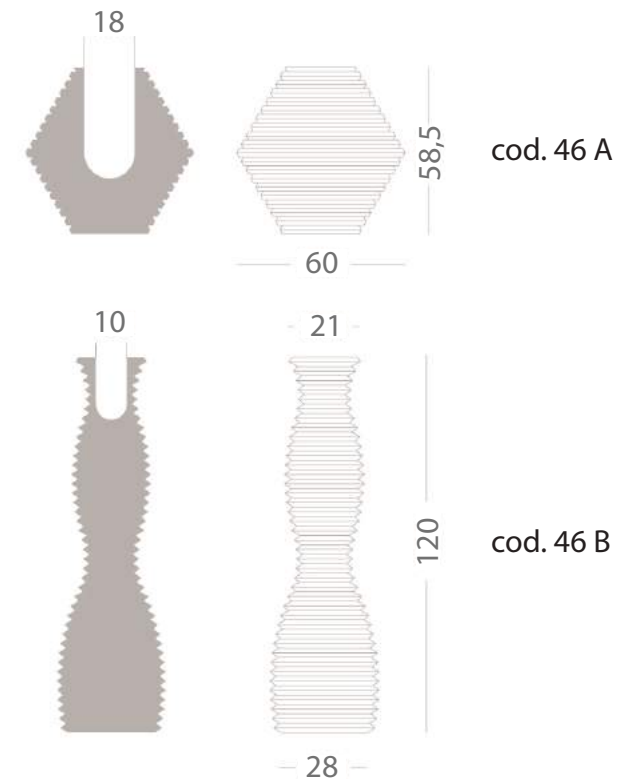

Materiali / Materials

Pietra / Limestone

 Bianca / White

 Beige / Yellow

 Grigia / Gray

Dimensioni / Dimensions

Ø 40 cm - H 42 cm

Ø 51,5 cm - H 57 cm

Materiali / Materials

Pietra / Limestone

 Bianca / White

 Beige / Yellow

 Grigia / Gray

Dimensioni / Dimensions

cod. 46 A Ø 60 cm - H 58,5 cm

cod. 46 B Ø 28 cm - H 120 cm