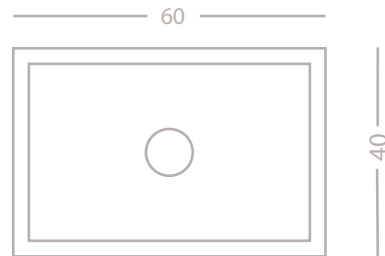

Materiali / Materials

Pietra / Limestone

Bianca / White

Beige / Yellow

Grigia / Gray

Dimensioni / Dimensions

L 60 cm - H 15 cm - W 40 cm

cod. L19