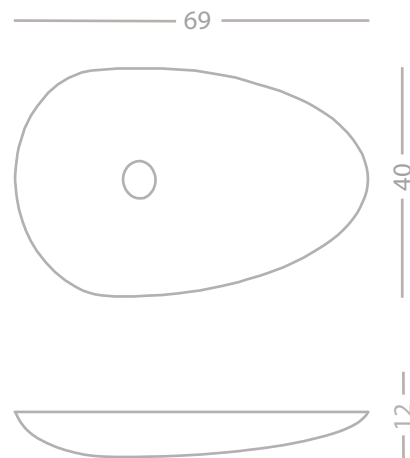

Materiali / Materials

Pietra / Limestone

Bianca / White

Beige / Yellow

Grigia / Gray

Dimensioni / Dimensions

L 69 cm - H 12 cm - W 40 cm

cod. L25

Materiali / Materials

Pietra / Limestone

Dimensioni / Dimensions

L 45 cm - H 18 cm - W 45 cm

Bianca / White

Beige / Yellow

Grigia / Gray

45